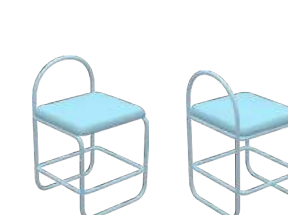

### Colours

**Bench**

1200 x 400 x 600mm

**Chair**

400 x 400 x 650mm

**Bar Stool**

350 x 400 x 900mm