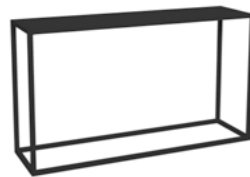

Linear MID PLINTH
WHITE
450 x 450 x 900

Linear HIGH PLINTH
BLACK
450 x 450 x 1200

Linear HIGH PLINTH
WHITE
450 x 450 x 1200

Linear TABLE RISE (SQUARE)
BLACK
300 x 300 x 300

Linear TABLE RISE (SQUARE)*
GOLD
300 x 300 x 300

Linear TABLE RISE (SQUARE)
WHITE
300 x 300 x 300

*Available in black or white tops

Linear CONSOLE
BLACK
1200 x 400 x 800

Linear CONSOLE
WHITE
1200 x 400 x 800

Linear SHELF
BLACK
1200 x 400 x 1800

Linear SHELF
WHITE
1200 x 400 x 1800